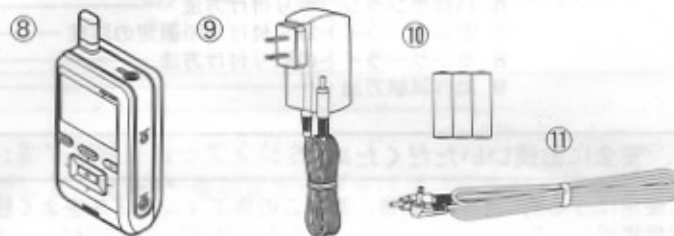

2. 製品構成

● 梱包内容

取り付けを行う前に梱包内容をお確かめください。

“ビデオカメラ付きセンサーライト受信機キット”には①～⑪までの製品及び部品が入っています。

“ビデオカメラ付きセンサーライト単体梱包”には①～⑦までの製品及び部品が入っています。

- ①ビデオカメラ付きセンサーライト本体 AEC-9336C
- ②ハロゲンランプ
- ③壁取付用ネジ (2本)
コンクリート用プラグ (2本)
- ④クランプ台
- ⑤L型ボルト (2本)
- ⑥施工マニュアル (本紙)
- ⑦取扱説明書兼保証書

以下の製品は“受信機キット”にのみ入っています。

- ⑧携帯型カラーLCDモニター AEC-711C
- ⑨LCDモニター用ACアダプター
- ⑩LCDモニター用充電電池 (3本)
- ⑪外部出力ケーブル

3. 各部の名称

ビデオカメラ付きセンサーライト(AEC-9336C)