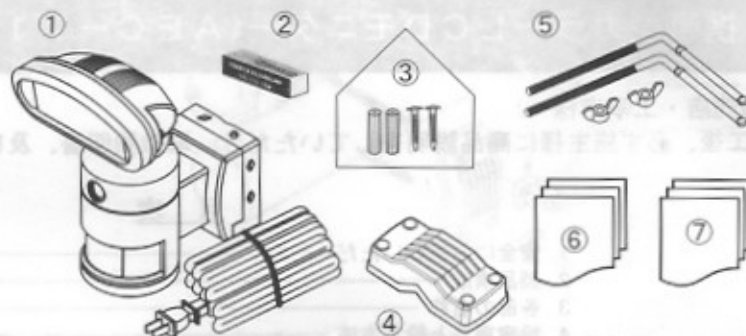

2. 製品構成

● 梱包内容

取り付けを行う前に梱包内容をお確かめください。

“ビデオカメラ付きセンサーライト受信機キット”には①～⑪までの製品及び部品が入っています。

“ビデオカメラ付きセンサーライト単体梱包”には①～⑦までの製品及び部品が入っています。

- ①ビデオカメラ付きセンサーライト本体 AEC-9336C
- ②ハロゲンランプ
- ③壁取付用ネジ (2本)
コンクリート用プラグ (2本)
- ④クランプ台
- ⑤L型ボルト (2本)
- ⑥施工マニュアル (本紙)
- ⑦取扱説明書兼保証書

以下の製品は“受信機キット”にのみ入っています。

- ⑧携帯型カラーLCDモニター AEC-711C
- ⑨LCDモニター用ACアダプター
- ⑩LCDモニター用充電電池 (3本)
- ⑪外部出力ケーブル

3. 各部の名称

ビデオカメラ付きセンサーライト(AEC-9336C)