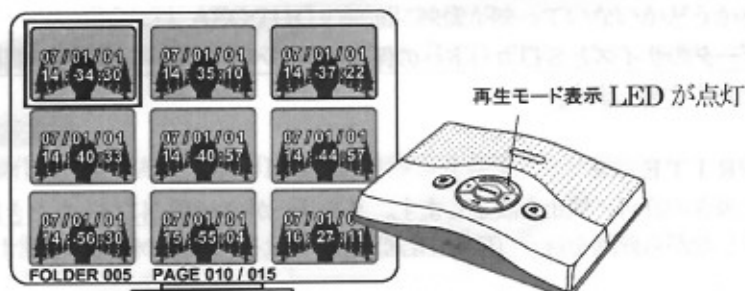

④ 「MODE」 ボタンを押すと、一覧表示に戻ります。

4) 録画映像の消去

録画した内容を消去したい時は、再生中、若しくは一覧表示中に「消去」ボタン (🗑️マーク) を押します。

5) 録画映像の保護

消去したくない録画内容は「映像ファイル保護」ボタン (🔒マーク) を押します。この映像ファイルは保護され消去ボタンでは消去できません。保護を解除するには再度そのファイルを選択して「映像ファイル保護」ボタンを押します。